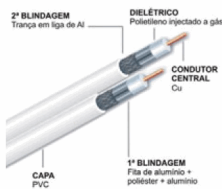

2901026

Cabo Coaxial TWIN 75R RG59 PVC Bob.100Mt - N35H

Familia:	Subfamilia:	Marca:
Cabos e Fibras	Cabo Coaxial	Teka